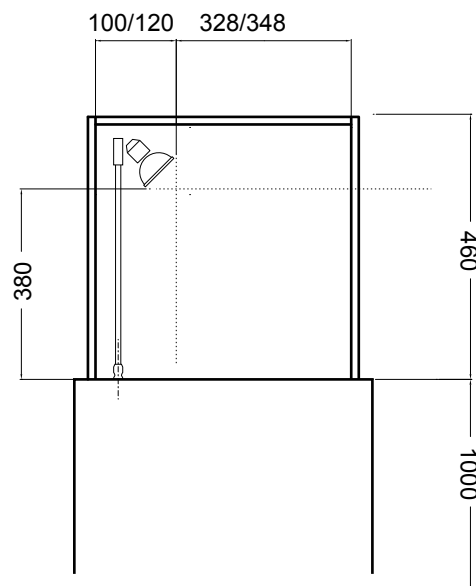

### Dettaglio ingombro illuminazione

### cm 50 x 50 x 146 h

Cupola superiore in cristallo temperato incollato mediante raggi UV

\*\*\* cupola removibile SENZA anta - sollevamento manuale \*\*\*

Basamento in laminato con serratura per fissaggio cupola

Finiture disponibili: bianco opaco e nero opaco

Illuminazione interna disponibile con 1 faretto LED a sospensione - uscita cavo dal basso

CODICE

**TA50**

noloVetrine

NOTE: Questo disegno contiene informazioni riservate ed è di proprietà di NoloVetrine - divisione di LVA srl.