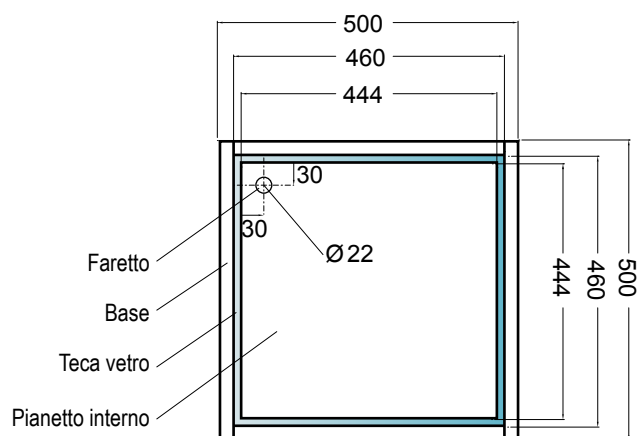

### Dettaglio ingombro illuminazione

### cm 50 x 50 x 146 h

Cupola superiore in cristallo temperato incollato mediante raggi UV

\*\*\* cupola removibile SENZA anta - sollevamento manuale \*\*\*

Basamento in laminato con serratura per fissaggio cupola

Finiture disponibili: bianco opaco e nero opaco

Illuminazione interna disponibile con 1 faretto LED a sospensione - uscita cavo dal basso

CODICE

**TA50**

noloVetrine

NOTE: Questo disegno contiene informazioni riservate ed è di proprietà di NoloVetrine - divisione di LVA srl.