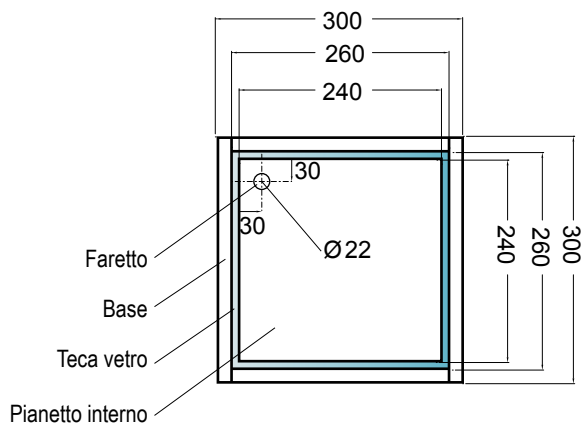

Dettaglio ingombro illuminazione

cm 30 x 30 x 42,5 h

Cupola superiore in cristallo temperato incollato mediante raggi UV

*** cupola removibile SENZA anta - sollevamento manuale ***

Zoccolo in laminato con serratura per fissaggio cupola

Finiture disponibili: bianco opaco e nero opaco

Illuminazione interna disponibile con 1 faretto LED a sospensione - uscita cavo dal basso

CODICE

TB30

noloVetrine

NOTE: Questo disegno contiene informazioni riservate ed è di proprietà di NoloVetrine - divisione di LVA srl.