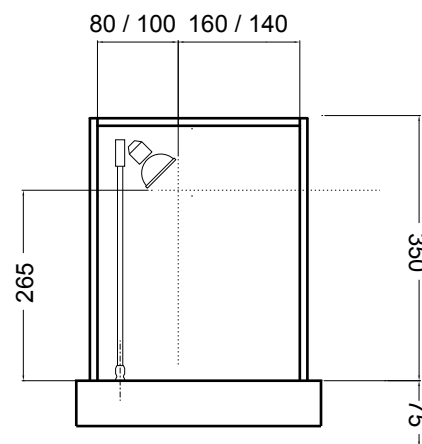

Dettaglio ingombro illuminazione

cm 30 x 30 x 42,5 h

Cupola superiore in cristallo temperato incollato mediante raggi UV

*** cupola removibile SENZA anta - sollevamento manuale ***

Zoccolo in laminato con serratura per fissaggio cupola

Finiture disponibili: bianco opaco e nero opaco

Illuminazione interna disponibile con 1 faretto LED a sospensione - uscita cavo dal basso

CODICE

TB30

noloVetrine

NOTE: Questo disegno contiene informazioni riservate ed è di proprietà di NoloVetrine - divisione di LVA srl.