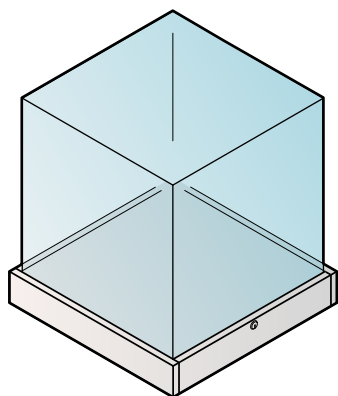

### Dettaglio ingombro illuminazione

### cm 50 x 50 x 53,5 h

Cupola superiore in cristallo temperato incollato mediante raggi UV

\*\*\* cupola removibile SENZA anta - sollevamento manuale \*\*\*

Zoccolo in laminato con serratura per fissaggio cupola

Finiture disponibili: bianco opaco e nero opaco

Illuminazione interna disponibile con 1 faretto LED a sospensione - uscita cavo dal basso

CODICE