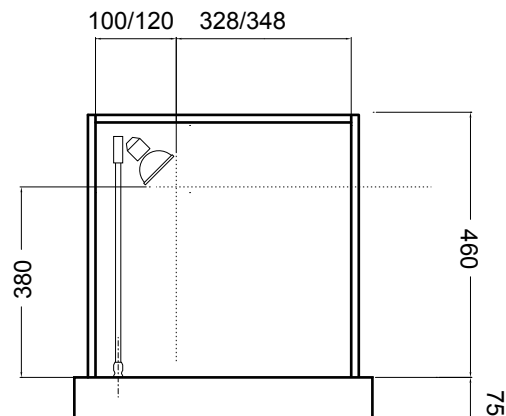

### Dettaglio ingombro illuminazione

### cm 50 x 50 x 53,5 h

Cupola superiore in cristallo temperato incollato mediante raggi UV

\*\*\* cupola removibile SENZA anta - sollevamento manuale \*\*\*

Zoccolo in laminato con serratura per fissaggio cupola