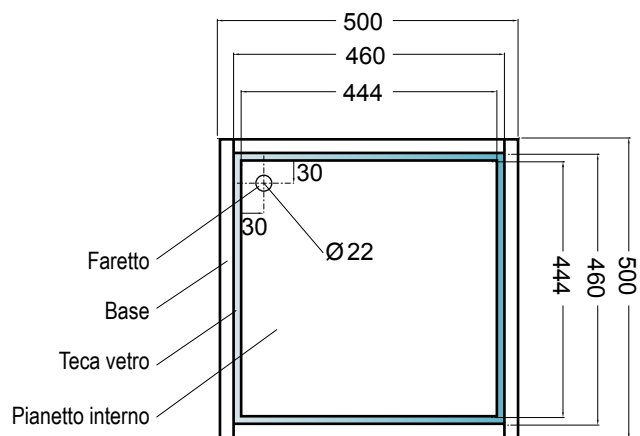

### Dettaglio ingombro illuminazione

### cm 50 x 50 x 53,5 h

Cupola superiore in cristallo temperato incollato mediante raggi UV

\*\*\* cupola removibile SENZA anta - sollevamento manuale \*\*\*

Zoccolo in laminato con serratura per fissaggio cupola