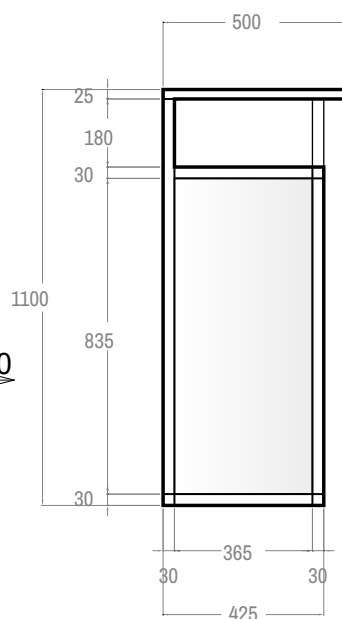

LATO APERTO →

- Finiture in alluminio anodizzato
- Pannelli in grigio perla
- Piano di scrittura sopraelevato
- Piano di appoggio inferiore

Ingombro di massima - ESTERNO
cm 99 x 50 x 110 H

noloVetrine CODICE
RC99

NOTE: Le misure indicate sono da intendersi S.E.& O.; alcune modifiche progettuali successive all'elaborazione di questo disegno potrebbero influire sulla veridicità delle misure riportate. Questo disegno contiene informazioni riservate ed è di proprietà di LVA s.r.l. Non può essere copiato e/o utilizzato senza preventiva autorizzazione.